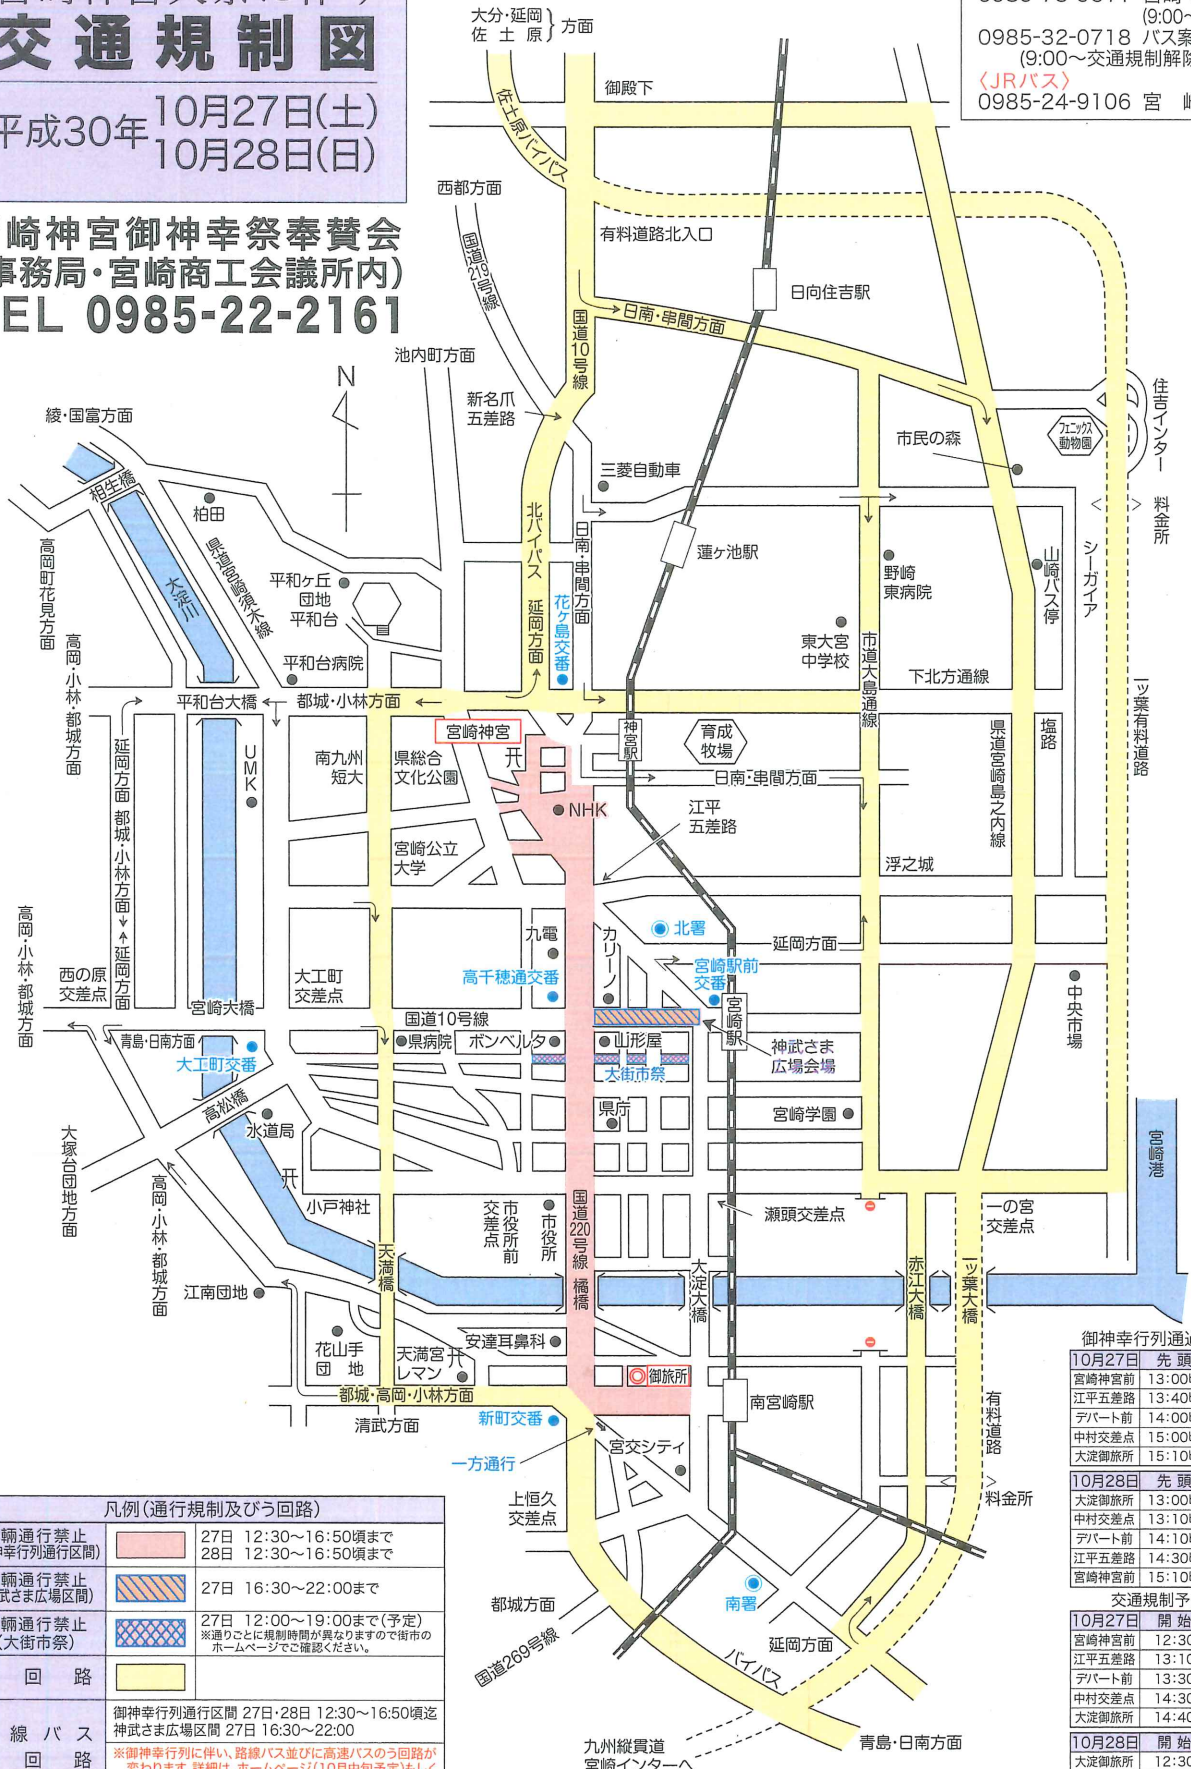

# 宮崎神宮大祭に伴う 交通規制図

平成30年 10月27日(土)  
10月28日(日)

宮崎神宮御神幸祭奉賛会  
(事務局・宮崎商工会議所内)  
TEL 0985-22-2161

バスの問い合わせ先は  
**〈宮崎交通バス〉**  
 0985-73-9611 宮崎中央営業所 (9:00~18:00まで)  
 0985-32-0718 バス案内センター (9:00~交通規制解除まで)  
**〈JRバス〉**  
 0985-24-9106 宮崎支店

# ひむか道 漫然ゼロのひなた県

御神幸行列通過時間見込

10月27日	先頭	最終
宮崎神宮前	13:00頃	14:10頃
江平五差路	13:40頃	14:50頃
デパート前	14:00頃	15:10頃
中村交差点	15:00頃	16:10頃
大淀御旅所	15:10頃	16:20頃

10月28日	先頭	最終
大淀御旅所	13:00頃	14:10頃
中村交差点	13:10頃	14:20頃
デパート前	14:10頃	15:20頃
江平五差路	14:30頃	15:40頃
宮崎神宮前	15:10頃	16:20頃

交通規制予定時間

10月27日	開始	解除
宮崎神宮前	12:30	14:40
江平五差路	13:10	15:20
デパート前	13:30	15:40
中村交差点	14:30	16:40
大淀御旅所	14:40	16:50

10月28日	開始	解除
大淀御旅所	12:30	14:40
中村交差点	12:40	14:50
デパート前	13:40	15:50
江平五差路	14:00	16:40

凡例(通行規制及び回路)

車輦通行禁止 (御神幸行列通行区間)	27日 12:30~16:50頃まで 28日 12:30~16:50頃まで
車輦通行禁止 (神武さま広場区間)	27日 16:30~22:00まで
車輦通行禁止 (大街市祭)	27日 12:00~19:00まで(予定) ※通りごとに規制時間が異なりますので街市のホームページをご確認ください。
う回路	
路線バス う回路	御神幸行列通行区間 27日・28日 12:30~16:50頃迄 神武さま広場区間 27日 16:30~22:00 ※御神幸行列に伴い、路線バス並びに高速バスのう回路が変わります。詳細は、ホームページ(10月中旬予定)もしくはお客様バス案内センターへお問い合わせ下さい。